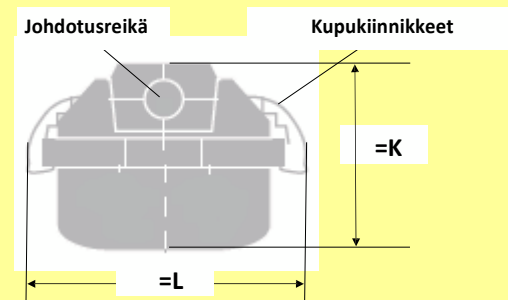

Tuotenumero:	Sähkönro:	Teho:	Mitat:	Valovirta:
ES4201	4311701	24W	P600 x L120 x K108	2400lm
ES4203	4311702	36W	P1160 x L120 x K108	3600lm
ES4205	4311703	48W	P1200 x L120 x K108	4800lm
ES4207	4311704	70W	P1560 x L120 x K108	7000lm