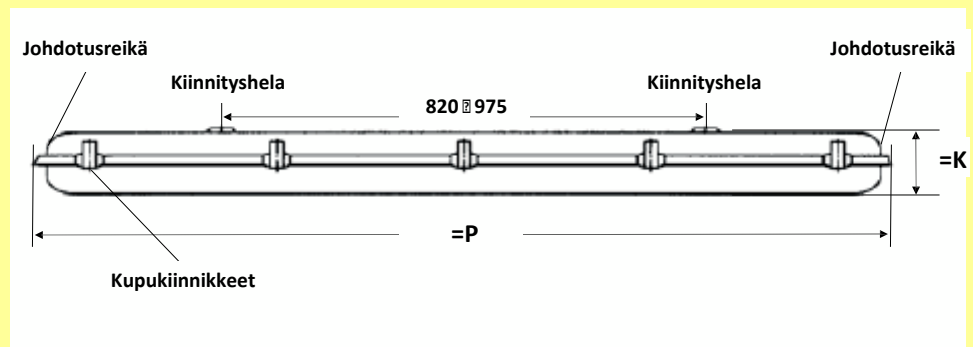

Uusittu Works runkovalaisin lämpimiin ja kylmiin tiloihin. Vankkarakenteinen muotoilu ja rakenne mahdollistavat valaisimen käytön mitä erilaisimmissa käyttökohteissa, myös tilapäisasennuksena esimerkiksi rakennustyömailla. Valaisin toimii hyvin myös pakkasolosuhteissa. Korkean IP-luokituksen ansiosta valaisin sopii myös kosteisiin tiloihin. Korkealaatuisen teknisen ratkaisunsa ansiosta valaisimen huoltoväli ylittää 30.000 käyttötuntia. Suurteho-LEDin tuottama valovirta on jopa 150 lm/W. Valaisin asennetaan suoraan kattoon/kiskoon mukana tulevilla kiinnikkeillä.

#### Mallitiedot:

Runkomateriaali:	PC-muovia
Häikäisysuoja:	valkoinen/tai kirkas
Väriämpö:	3000K / 4000K
Valokulma:	120°
Erottelukyky:	> 80
Teho:	24W-70W
LED-tyyppi:	SMD5630/tai 2835 / Philips
Liitäntälaitte:	Lifud / Philips
Jännite:	AC100-240V /50-60Hz
IP luokitus:	IP65
Hyväksynnät:	CE, RoHS, FC, EMC, UL
Takuu:	5 vuotta komponenteille ED50

## Works Runkovalaisin

## Tekniset tiedot

Works-runkovalaisin toimitetaan katto-/seinäkiinnitysheloilla.

Valaisimen sisälle voidaan tarvittaessa laittaa läp johdotus seuraavalle valaisimelle. Valaisimen kupu avautuu kätevästi sivulla olevien kupukiinnikkeiden avulla, jolloin saranat kannattelevat kupua sähköasennuksen aikana. IES-valojakotiedostot saatavilla tarvittaessa.