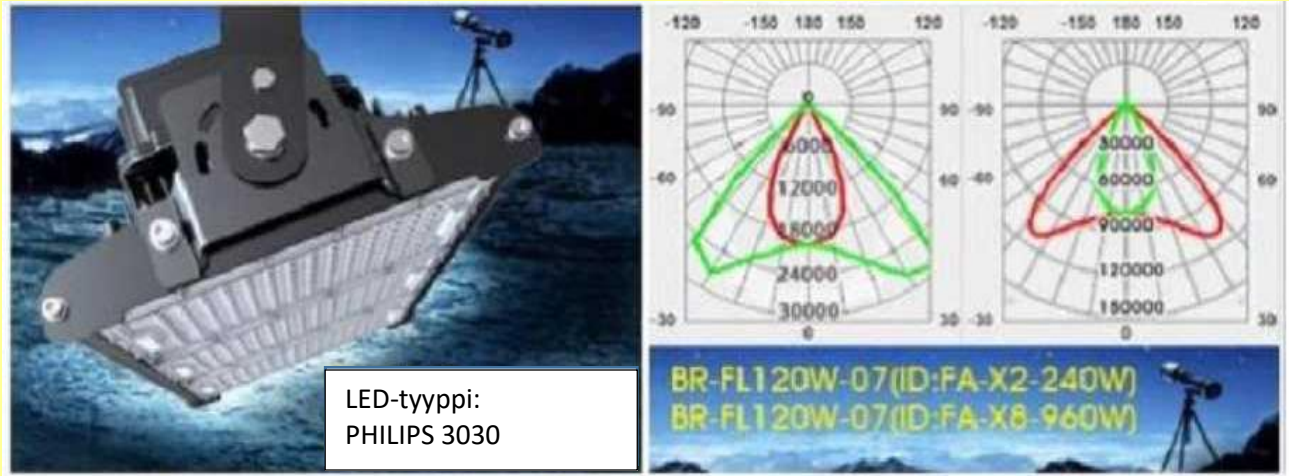

Valonheitin

Perustiedot

LED-tyyppi:
PHILIPS 3030

Suurteho valonheitin soveltuu erinomaisesti tehdasalueille, urheilukentille ja stadioneille sekä muihin korkeisiin asennuskohteisiin. Valon avauskulma on valittavissa korkeuden mukaan. Valaisin on valmistettu parhaista komponenteista ja Ledlinssit ovat Philipsin 3030 sarjaa. Valittavana on tehot 240W, 360W, 480W, 720W ja 960W eli lumenet vaihteluvälillä 31 200Lm – 124 800Lm.

LED-tyyppi: Philips 3030
 Värintoisto: CRI > 80
 Liitäntälaitte: Meanwell
 Jännite: AC100-277V /50-60Hz
 IP luokitus: IP65
 Elinikä: 5 vuotta
 Hyväksynnät:

	TEHO	LED-TYYPPI	VALOVIRTA	AVAUSKULMA	PAINO
FA-X2-240W	240W	PHILIPS 3030	31200 Lm	30°,60°,100°	11.3 kg
FA-X3-360W	360W	PHILIPS 3030	46800 Lm	30°,60°,100°	15.0 kg
FA-X4-480W	480W	PHILIPS 3030	62400 Lm	30°,60°,100°	19.2 kg
FA-X6-720W	720W	PHILIPS 3030	93600 Lm	30°,60°,100°	30.0 kg
FA-X8-960W	960W	PHILIPS 3030	124800 Lm	30°,60°,100°	36.0 kg