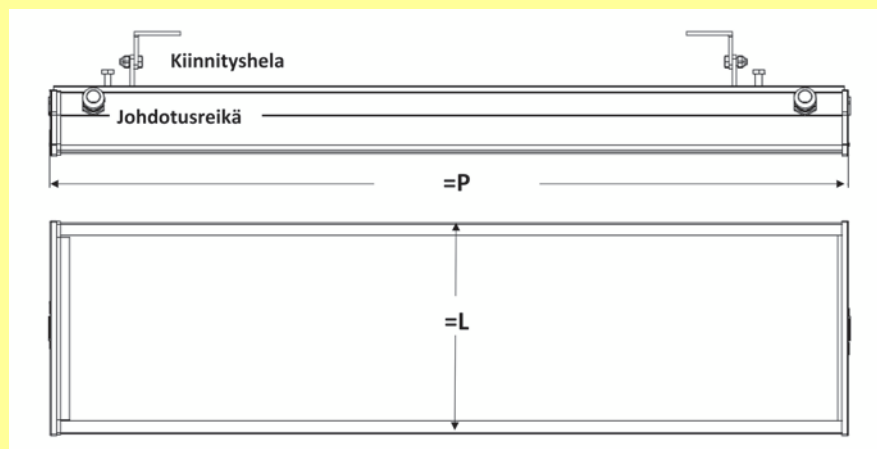

Tuotenro:	Sähkönro:	Teho:	Mitat:	Valovirta:	LED lkm
ES4181	4209412	45W	P1200 x L160 x K52	4200-4500lm	720
ES4182	4209413	55W	P1200 x L160 x K52	5100-5500lm	864
ES4183	4209414	66W	P1200 x L160 x K52	6380-7260lm	1080
ES5184		66W	P1500 x L160 x K52	5800-6500lm	1080
ES5185	4209415	88W	P1500 x L160 x K52	8200-8500lm	1440

Tilauksen yhteydessä: värilämpö (K), runkoväri (alu/valk), häikäisysoja (valk./kirkas), tarvittaessa ketjutusvälikaapelit ja niiden pituudet

_____

_____

_____

_____