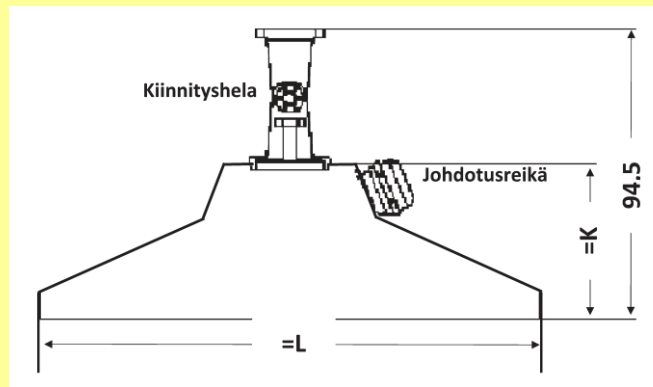

Tuotenro:	Sähkönro:	Teho:	Mitat:	Valovirta:	LED lkm
ES4181	4209412	45W	P1200 x L160 x K52	4200-4500lm	720
ES4182	4209413	55W	P1200 x L160 x K52	5100-5500lm	864
ES4183	4209414	66W	P1200 x L160 x K52	6380-7260lm	1080
ES5184		66W	P1500 x L160 x K52	5800-6500lm	1080
ES5185	4209415	88W	P1500 x L160 x K52	8200-8500lm	1440

Tilauksen yhteydessä: värilämpö (K), runkoväri (alu/valk), häikäisysoja (valk./kirkas), tarvittaessa ketjutusvälikaapelit ja niiden pituudet

_____

_____

_____

_____